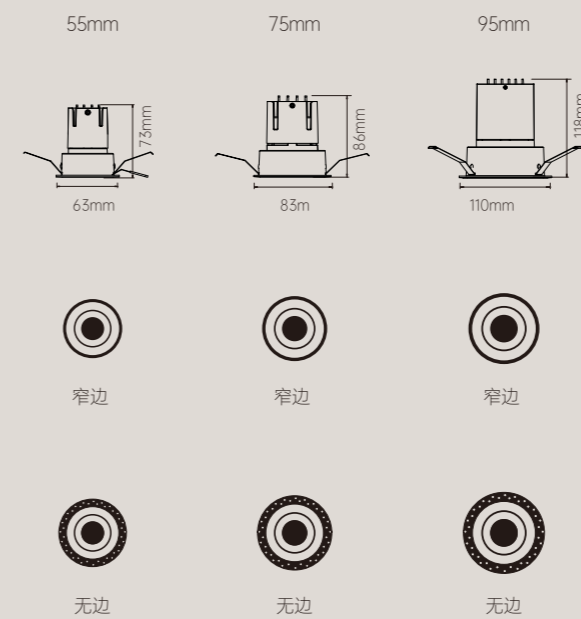

- 高截光角，减少灯光的直接刺激
- 无可视化频闪，健康舒适用眼
- 采用平台化透镜光学+棱纹结构设计，光斑纯净
- 专用拉环，拆装/调节省时省力

● 奶白 Milky white

单色温7W/9W/12W/18W，双色温Max 7W/Max 12W
3000K/3500K/4000K/2500-5000K
Ra 90，SDCM≤5
24°/36°
IP20