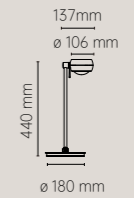

采用TRUE COLOR色彩还原技术

德国出口标准制造工艺
高效散热，寿命延长

- 皎洁白 Bright and white
- 玫瑰金 Rose gold

9W/12W/2.2W
3000K
PF≥0.5
RA 90 , RA 95
AC 220~50HZ
IP20

Moonlight series