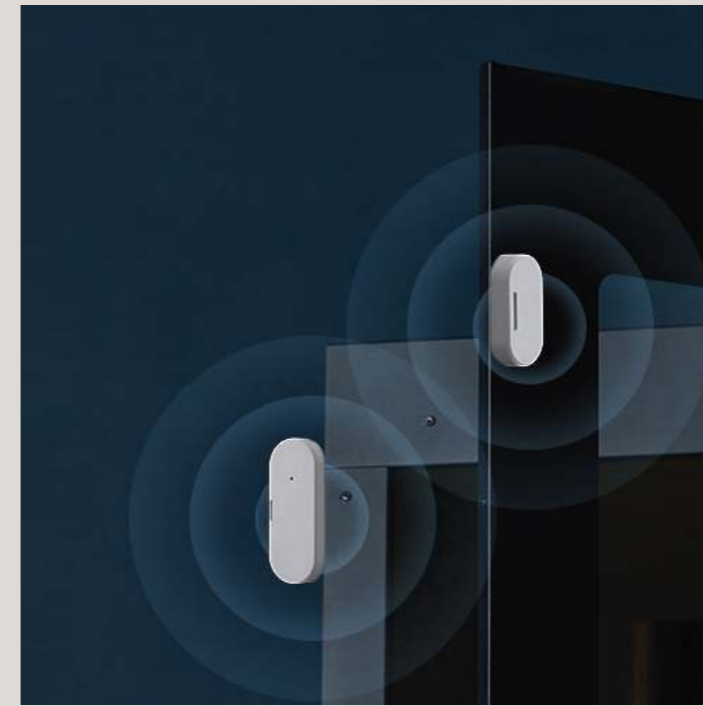

连接方式：Wi-Fi 2.4GHz

门窗开关传感器

感知门窗开合，异常拆卸自动提醒
夜晚回家打开家门，灯光自动点亮
手机APP24小时监测门窗状态
全天智能守护家居安全

最大电压：3V(电池CR1632)

材质：PC

产品尺寸：23.3*60*13.2mm(主机)

12.7*24.4*13mm(副机)

人体感应传感器

人来灯亮，30秒自动熄灭
玲珑小巧，可粘贴在任意位置使用
侧装、顶装，灵活适用各种家居场景

工作电压(输入)：DC 3V(CR123A电池)

工作电流：≤30mA

24GHz毫米波雷达传感器

全方位覆盖生活场景，40㎡大空间一个就够
微动、移动状态无感精准侦测
主动智能调节灯光亮度
人来灯亮，人在静止不灭灯

通讯方式：Zigbee
电源输入：110~240VAC(0.5W)

红外传感器

人来灯亮，人走灯灭
适应环境明暗程度自动调光补光
卫生间、门厅、走廊、楼梯、卧室、衣帽间
场景科技融于家居每个角落