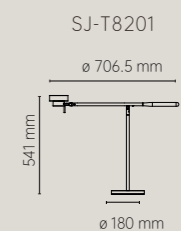

全压铸金属灯体

耐化学性的环保材料

● 星际灰 Interstellar grey

上发光Max 1W
下发光Max 6W
3.5W/5W
3000K/2500K-5000K
Ra 95
UGR<13, PF≥0.5
AC 220~50Hz
IP20

SJ-F8201 7W