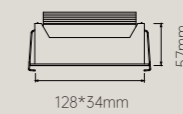

● 奶白 Milky white

1*2W/3*2W/5*2W/10*2W
 3000K/3500K/4000K/2500-5000K
 单色温Ra 95, 双单色温Ra 90
 24°/36°
 IP20

一头

三头

五头

十头

Multiple light

Ring light