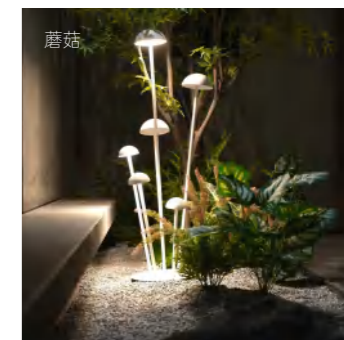

Exterior light

室外灯

—

星光指引 静谧守护

简约的灯杆，融入庭院景致，道出别样风情。
灯光如水，静静地洒在花草小径，无论是点亮一朵绽放的花，
还是照见小路的前方，都是一个温馨的陪伴。

● 砂黑 Sand black   ● 砂白 Sandy white

3W/7W/24W
3000K/4000K
Ra 90
IP65