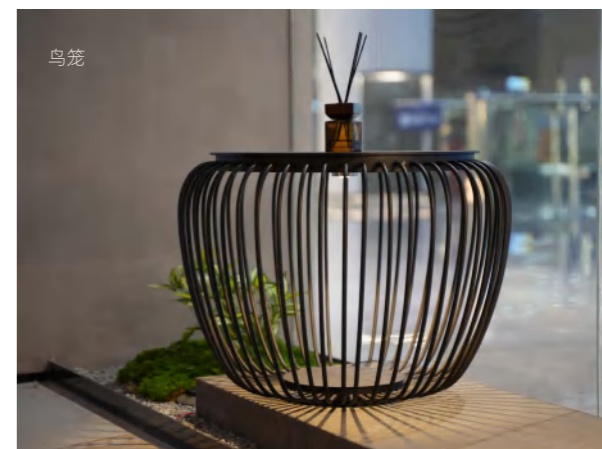

Floor light

落地灯

—

一隅好时光

弧形的灯体蕴含着流动的韵律，在宁静的光影里偏居一隅，用充满惊喜的轻盈姿态，把禅艺术带回家。

● 砂黑 Sand black

12W/另配光源

3000K

Ra 90

IP20