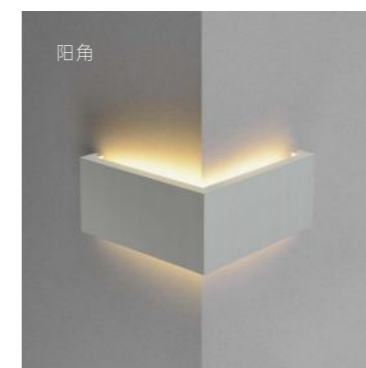

Wall light

壁灯

氩氩光影 装点空间

灵活独特的各种形态，丰富空间的可能，以温暖的氩氩光影为家居增添一份温馨、一份质感。流线般柔和的光，为整个空间增添了灵动流转的氛围。

● 砂黑 Sand black   ○ 砂白 Sandy white

4W/6W/5W/8W/45W

3000K

Ra 90

铝合金

IP20

Wall light