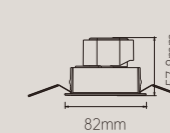

小开孔

矮款

常规款

40mm

窄边

55mm

窄边

75mm