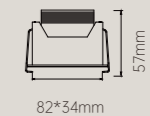

- 深藏光源 柔和护眼
- 调光调色 自由掌控
- 点线错落 浪漫弥散
- 小巧灯体 精致外观

● 奶白 Milky white

1*2W/3*2W/5*2W/10*2W
3000K/3500K/4000K/2500-5000K
单色温Ra 95, 双单色温Ra 90
24°/36°
IP20

三头

Multiple light