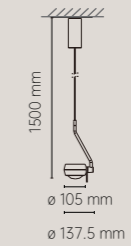

采用TRUE COLOR色彩还原技术

德国出口标准制造工艺
高效散热，寿命延长

- 皎洁白 Bright and white
- 玫瑰金 Rose gold

9W/12W/2.2W
3000K
PF≥0.5
RA 90 , RA 95
AC 220~50HZ
IP20

Moonlight series