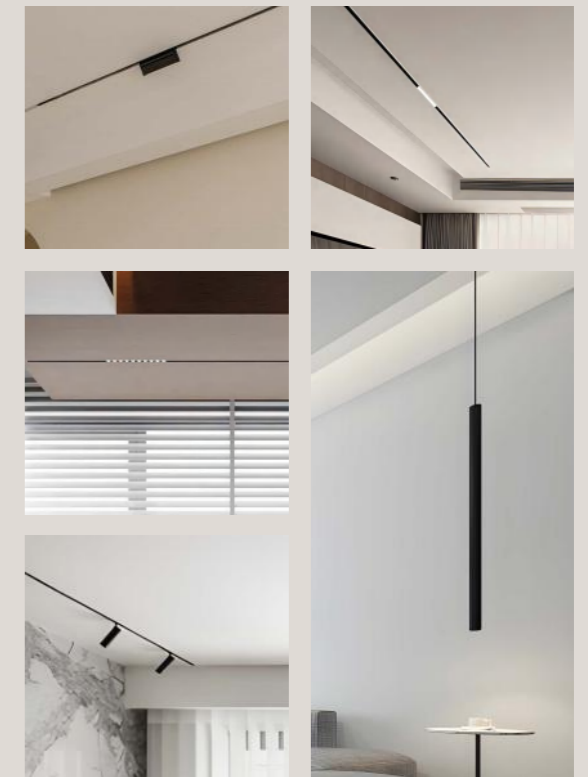

- 低压安全
  低压48V安全电压，磁吸+物理式卡扣保险装置，安全稳定防触电
- 多场景
  8种照明模块，10余种配光，可分路控制，支持多种调光方式
- 易维护
  五分钟快装，模块化结构，前置式导通

● 砂黑 Sand black

7W/9W/14W
3000K/3500K/4000K/2500-5000K
Ra 95, Ra 90
24°/34°/36°/110°
IP20