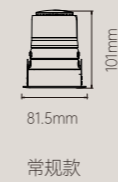

- 健康低蓝光: 低色容差 真实还原色彩
- 深藏防眩护眼: 40°遮光角 降低直射危害
- 双向便捷维护: 预埋安装 上下拆卸方便
- IP44防水设计: 满足多种使用环境需求
- TIR透镜光学: 精准控光 光斑圆润清澈
- 8种下反光罩: 与不同家居风格完美融合
- 6种光学配件: 满足不同配光需求, 随心所欲DIY光环境

● 哑光白 Matte white

Max 9W/Max 12W
2700K/3000K/3500K/4000K
UGR<3, Ra 95, PF>0.9
SDCM≤2
24°/36°
Φ75, IP44

窄边

无边