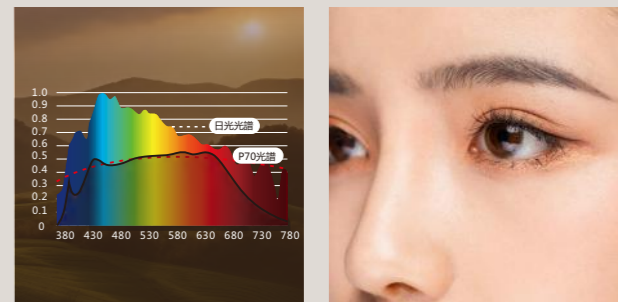

小开孔

矮款

常规款

40mm

窄边

55mm

窄边

75mm