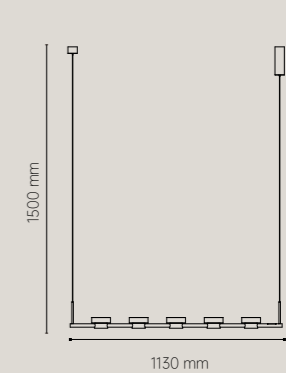

SJ-D8201-5