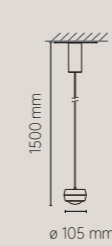

采用TRUE COLOR色彩还原技术

德国出口标准制造工艺
高效散热，寿命延长

- 皎洁白 Bright and white
- 玫瑰金 Rose gold

9W/12W/2.2W
3000K
PF≥0.5
RA 90 , RA 95
AC 220~50HZ
IP20

Moonlight series