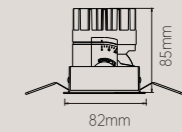

单色温Ra 95, 双色温Ra 90

单色温12°/24°/36°/50°, 双色温24°/36°/50°

IP20

55mm开孔

75mm开孔

55mm

窄边

75mm