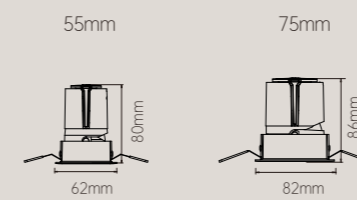

- 自研涡轮散热技术，散热效率提升30%
- 自研独创净透V形光影，以光塑景
- 5重深藏防眩，360度舒适光感
- 无蓝光危害，健康更护眼
- 升级2550人因照明技术，打造多样场景
- 无可视频闪，保护清澈眼眸
- 精准0-25°调角，随手调出和谐光影
- 0.5mm极窄边，打造极简天花

● 奶白 Milky white

单色温9W/双色温Max 7w
3000K/3500K/4000K/2500-5000K
Ra 95
24°/36°
IP20

窄边

窄边

无边

无边