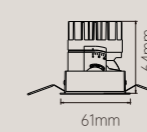

单色温Ra 95, 双色温Ra 90

单色温12°/24°/36°/50°, 双色温24°/36°/50°

IP20

55mm开孔

75mm开孔

55mm

窄边

75mm