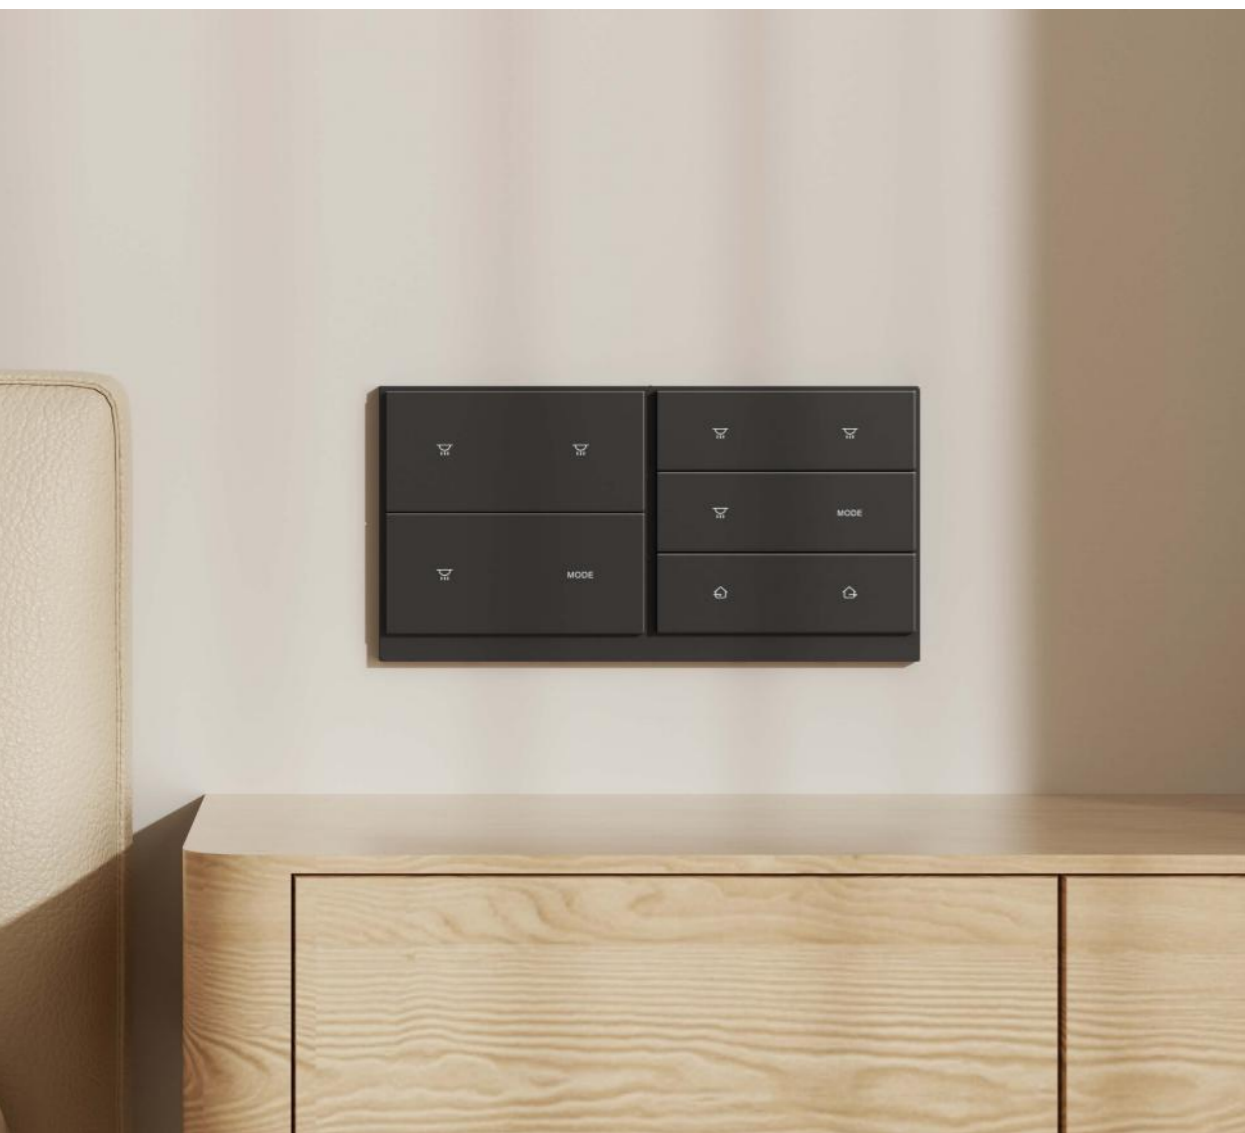

复合调光面板

长按无级调光调色，光随心动
图标、中英文浮雕专属定制
单火供电，全面兼容前装与后装

产品尺寸：86*88*42mm
工作电压：220VAC 50Hz
负载功率：单火线负载350W MAX，驱动数量20个