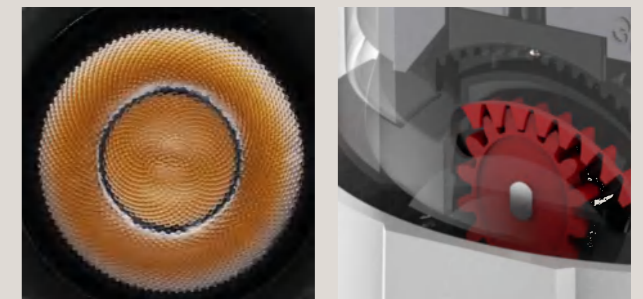

55mm开孔

75mm开孔

55mm

窄边

75mm

窄边

无边

无边