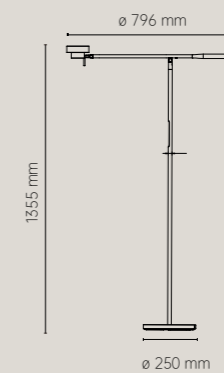

全压铸金属灯体

耐化学性的环保材料

● 星际灰 Interstellar grey

上发光Max 1W
下发光Max 6W
3.5W/5W
3000K/2500K-5000K
Ra 95
UGR<13, PF≥0.5
AC 220~50Hz
IP20

SJ-F8201 7W