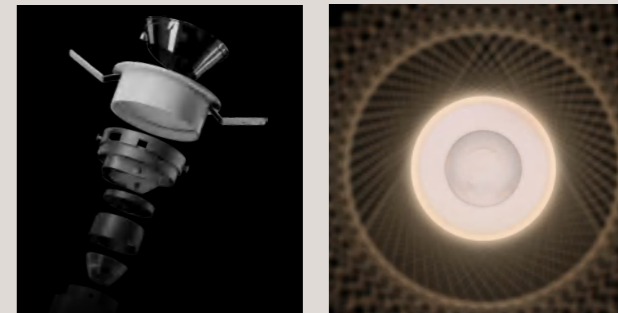

小开孔

矮款

常规款

40mm

窄边

55mm

窄边

75mm