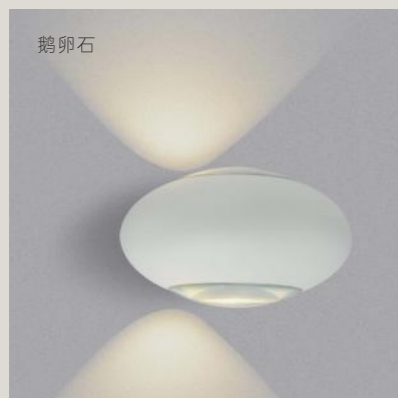

Wall light

壁灯

—

回归自然 匠心之美

灯体简约质朴的外形却蕴含非凡工艺。将大自然的匠心和几何转为对空间品质的思考，为空间注入了一抹淡雅格调。

● 砂黑 Sand black   ● 砂白 Sandy white

2*3.5W/4W
3000K
Ra 90
IP20