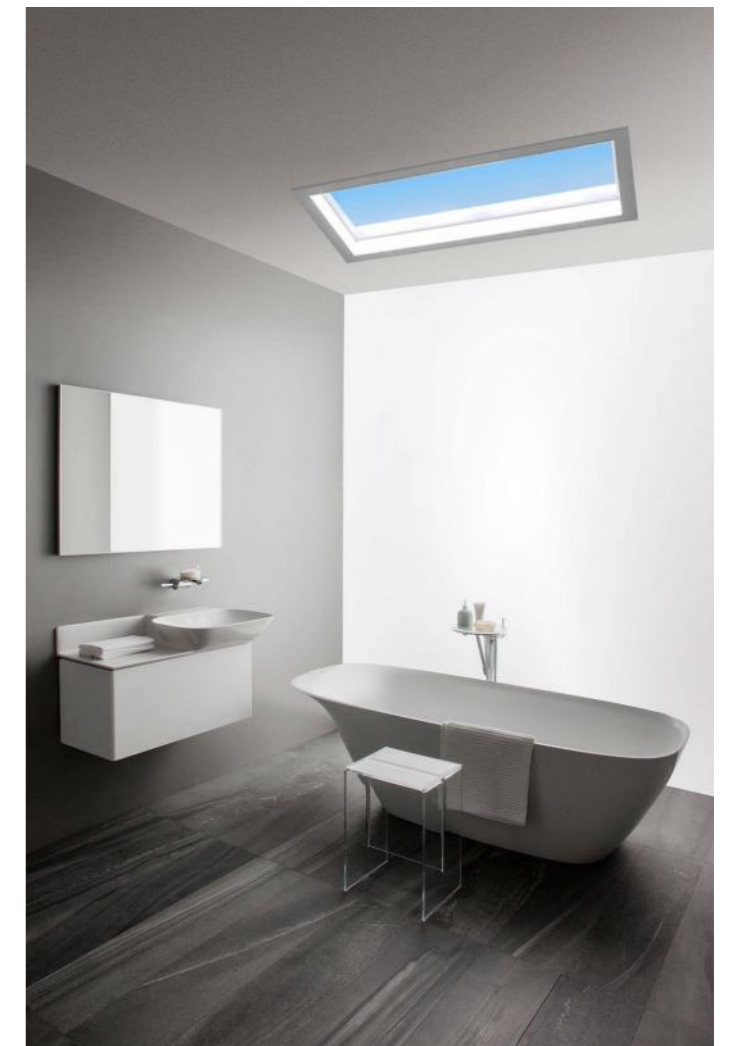

以天为幕，以光绘景。居于现世，寻找向往中的蓝天白云是我们从未变更过的执着。
天窗灯，以接近太阳的光谱和自然的节律真实再现蔚蓝天空之境。

自然光的益处

更好的视觉品质

场景
视觉舒适性
视觉作业
视觉效果

更好的生理节律

精神状态
认知表现
睡眠周期

更好的心理感觉

情绪
积极
休闲放松