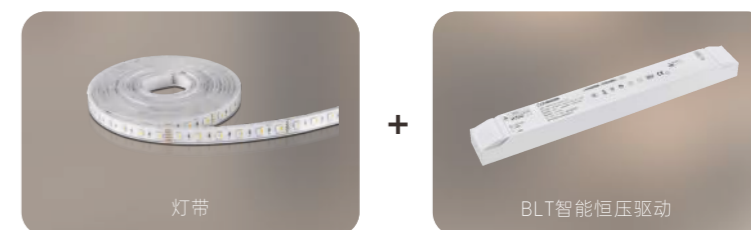

人来灯亮，30秒自动熄灭
玲珑小巧，可粘贴在任意位置使用
侧装、顶装，灵活适用各种家居场景

工作电压(输入)：DC 3V(CR123A电池)

工作电流：≤30mA

24GHz毫米波雷达传感器

全方位覆盖生活场景，40㎡大空间一个就够
微动、移动状态无感精准侦测
主动智能调节灯光亮度
人来灯亮，人在静止不灭灯

通讯方式：Zigbee
电源输入：110~240VAC(0.5W)

红外传感器

人来灯亮，人走灯灭
适应环境明暗程度自动调光补光
卫生间、门厅、走廊、楼梯、卧室、衣帽间
场景科技融于家居每个角落

通讯方式：Zigbee
电源输入：110~240VAC(0.5W)

Smart light driver

智能灯光驱动器

精准控光，色温亮度无级调节
 调光平滑无抖动，照亮生活每一刻
 单灯智控或分组智控，随心设置

智能恒流驱动

筒射灯 | 电流拨码 | 分组拨码 | 缓启渐变设置

智能恒压驱动

灯带 | 分组拨码 | 缓启渐变设置