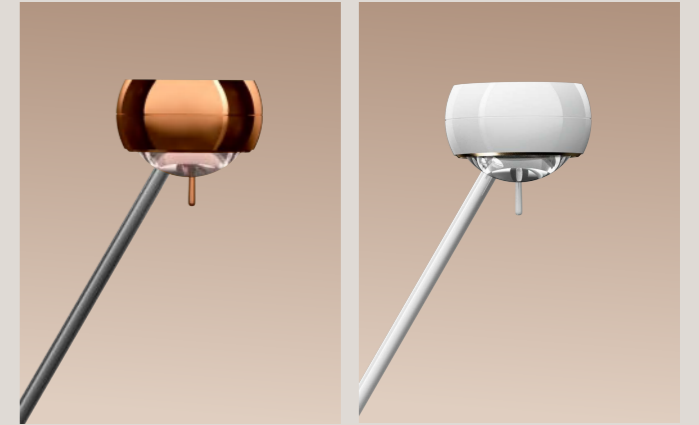

9W/12W/2.2W
3000K
PF≥0.5
RA 90 , RA 95
AC 220~50HZ
IP20

Moonlight series