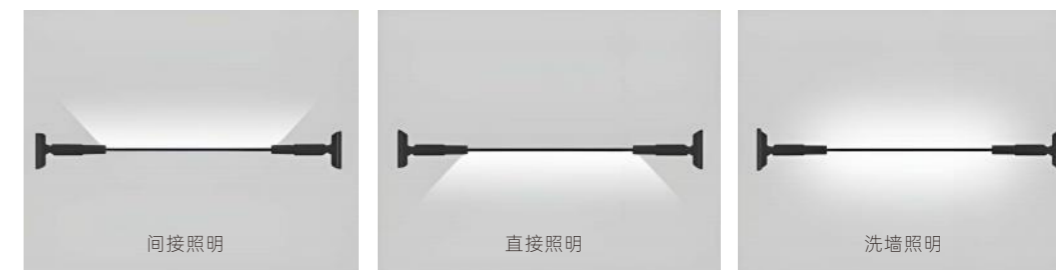

Skyline strip

天际线

—

天光破幕

打破空间的限制
轻盈地自然延展
将灯去物质化，只留下线条、痕迹与光
于点线间，演绎光影交织的魅力

● 黑色 Black

10WM
3000K/3500K/4000K
Ra 90