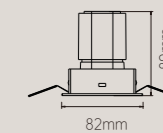

小开孔

矮款

常规款

40mm

窄边

55mm

窄边

75mm