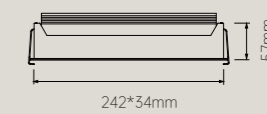

● 奶白 Milky white

1*2W/3*2W/5*2W/10*2W
 3000K/3500K/4000K/2500-5000K
 单色温Ra 95, 双单色温Ra 90
 24°/36°
 IP20

一头

三头

五头

十头

Multiple light

Ring light