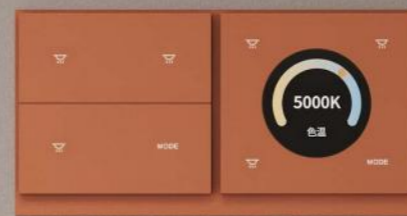

叠层造型 营造别致艺术

方形层叠与墙面相得益彰
在细节之处更显层次感与立体感

浑然一面 尽显秩序美感

真一体化连排框架设计
让多个面板的排放更加平整美观

灵活组合 智享自在生活

开关、调光、中控等多种功能面板自由组合
全面满足全家丰富多彩的场景所需