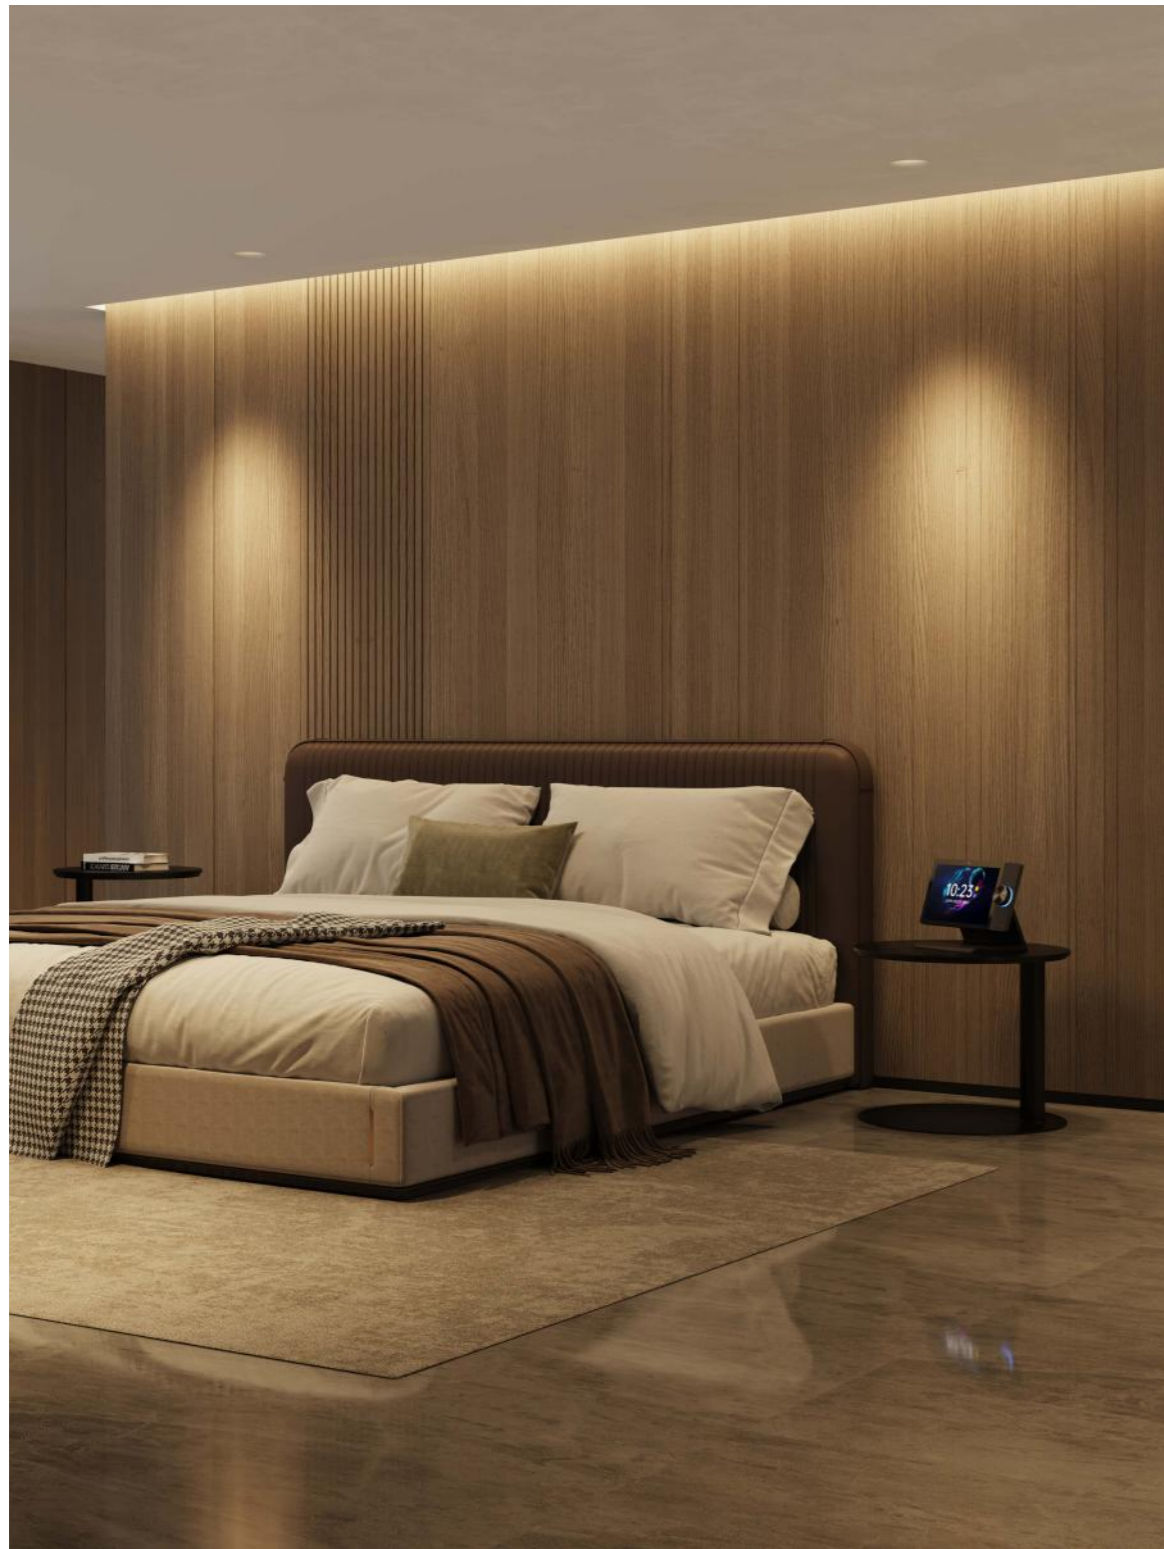

P70 antiglare downlight

Industry First

行业首创防开裂预埋件
与天花浑然一体，无缝家更美

东方设计美学
荣获国际设计大奖

P70 antiglare downlight