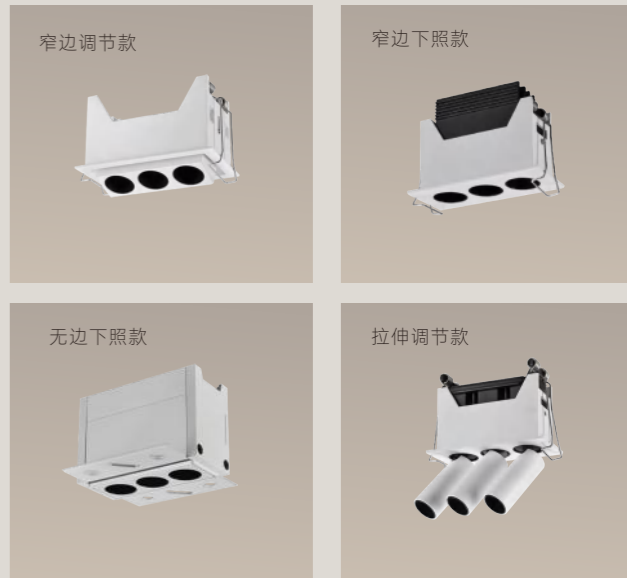

Multiple light